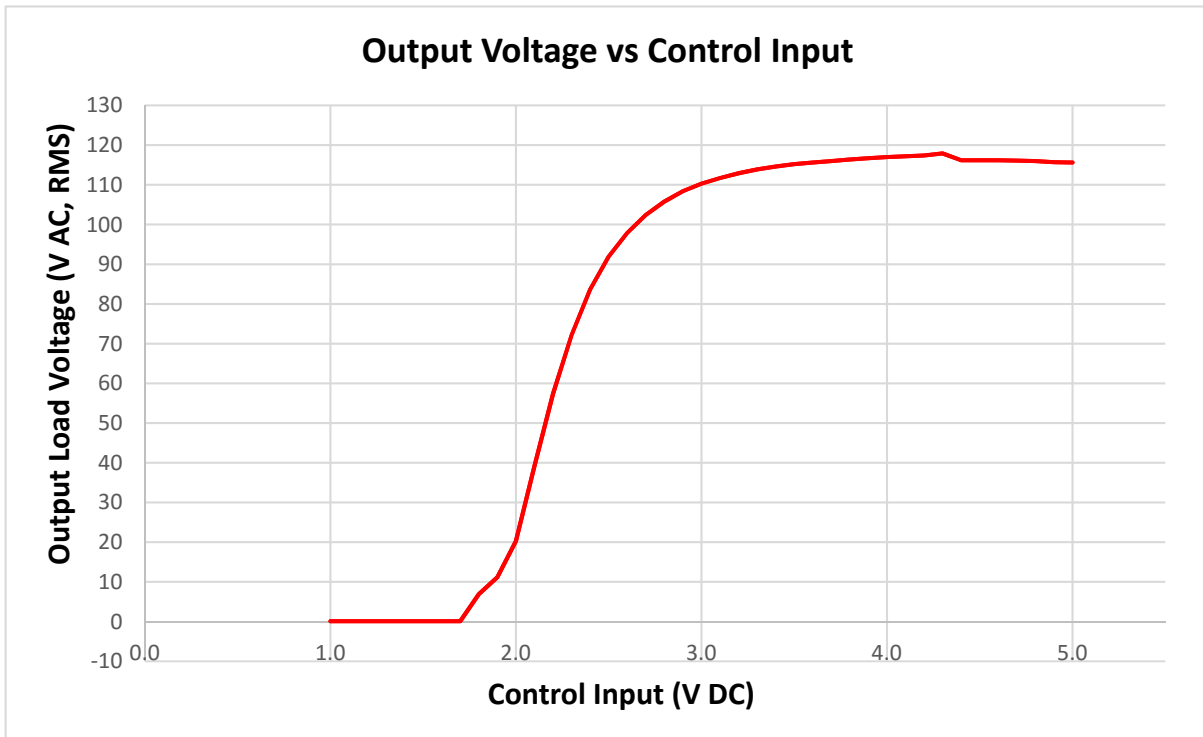

AC line voltage=121V

AC line voltage=242V

Control (V DC)	110V_Output RMS (V AC)	240V_Output RMS (V AC)
1.0	0.10	0.70
1.1	0.10	0.65
1.2	0.10	0.65
1.3	0.10	0.65
1.4	0.10	0.60
1.5	0.10	0.60
1.6	0.10	0.60
1.7	0.10	4.00
1.8	6.90	5.20
1.9	11.20	9.60
2.0	20.30	35.30
2.1	39.20	71.55
2.2	57.40	108.95
2.3	72.20	140.00
2.4	83.70	164.25
2.5	91.90	181.50
2.6	97.90	194.10
2.7	102.40	203.55
2.8	105.80	210.65
2.9	108.40	215.90
3.0	110.30	219.80
3.1	111.70	222.90
3.2	112.90	225.15
3.3	113.90	227.05
3.4	114.60	228.50
3.5	115.20	229.65
3.6	115.60	230.65
3.7	116.00	231.60
3.8	116.40	232.25
3.9	116.70	232.80
4.0	117.00	233.45
4.1	117.20	233.80
4.2	117.40	234.15
4.3	117.90	234.60
4.4	116.20	234.85
4.5	116.20	235.10
4.6	116.20	235.30
4.7	116.10	235.40
4.8	116.00	235.50
4.9	115.70	235.70
5.0	115.60	235.75