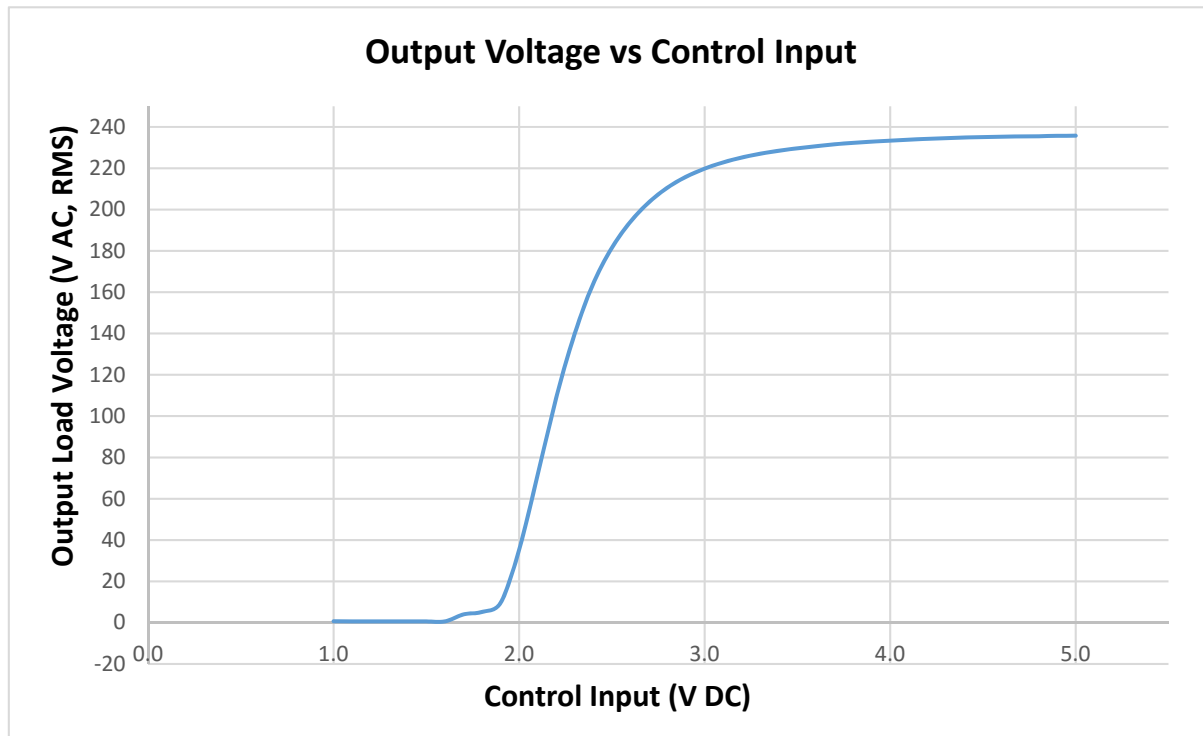

AC line voltage=121V

AC line voltage=242V

Control (V DC)	110V_Output RMS (V AC)	240V_Output RMS (V AC)
1.0	0.10	0.70
1.1	0.10	0.65
1.2	0.10	0.65
1.3	0.10	0.65
1.4	0.10	0.60
1.5	0.10	0.60
1.6	0.10	0.60
1.7	0.10	4.00
1.8	6.90	5.20
1.9	11.20	9.60
2.0	20.30	35.30
2.1	39.20	71.55
2.2	57.40	108.95
2.3	72.20	140.00
2.4	83.70	164.25
2.5	91.90	181.50
2.6	97.90	194.10
2.7	102.40	203.55
2.8	105.80	210.65
2.9	108.40	215.90
3.0	110.30	219.80
3.1	111.70	222.90
3.2	112.90	225.15
3.3	113.90	227.05
3.4	114.60	228.50
3.5	115.20	229.65
3.6	115.60	230.65
3.7	116.00	231.60
3.8	116.40	232.25
3.9	116.70	232.80
4.0	117.00	233.45
4.1	117.20	233.80
4.2	117.40	234.15
4.3	117.90	234.60
4.4	116.20	234.85
4.5	116.20	235.10
4.6	116.20	235.30
4.7	116.10	235.40
4.8	116.00	235.50
4.9	115.70	235.70
5.0	115.60	235.75